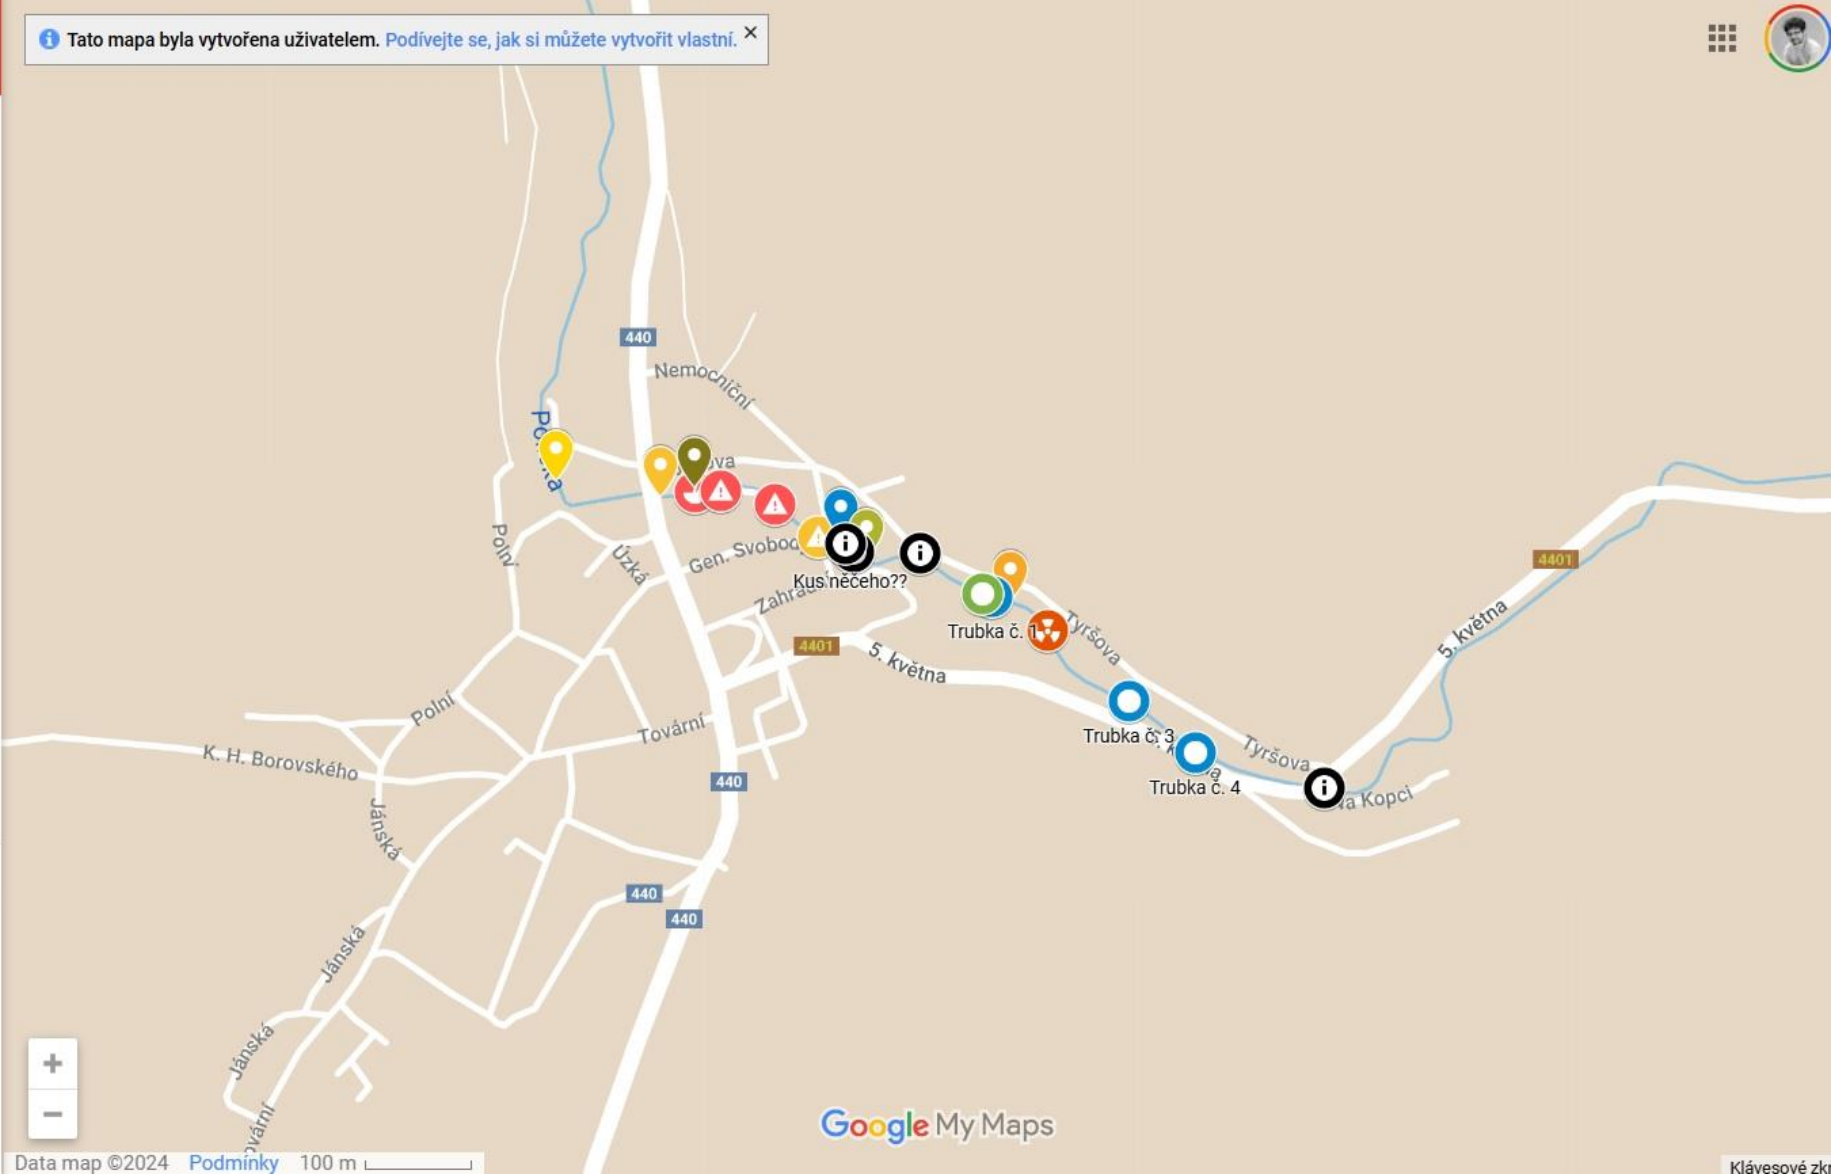

# Contamination of the stream Polička

Břidličná  
Elementary School

Tato mapa byla vytvořena uživatelem. Podívejte se, jak si můžete vytvořit vlastní.

Na mapě jsou zaznačeny přesné pozice trubek, které ústí do potoka Poličky, včetně jejich fotek a nejnovějších naměřených  
3 487 zobrazení  
Publikováno 9. října  
[SDÍLET](#)

- Trubky 2024 AKTUÁLNÍ**
  - Trubka 1
  - Trubka 2
  - Trubka 3 - "Polívka"
  - Trubka 4
  - ... 7 dalších

- Trubky 2022 (neznečišťují)**
  - Trubka č. 1
  - Trubka č. 2
  - Trubka č. 3
  - Trubka č. 4

- Informace ze značení**

Elementary school Břidličná, district Bruntál

# Contamination of the stream Polička

2021-2023

research project of the children's science club